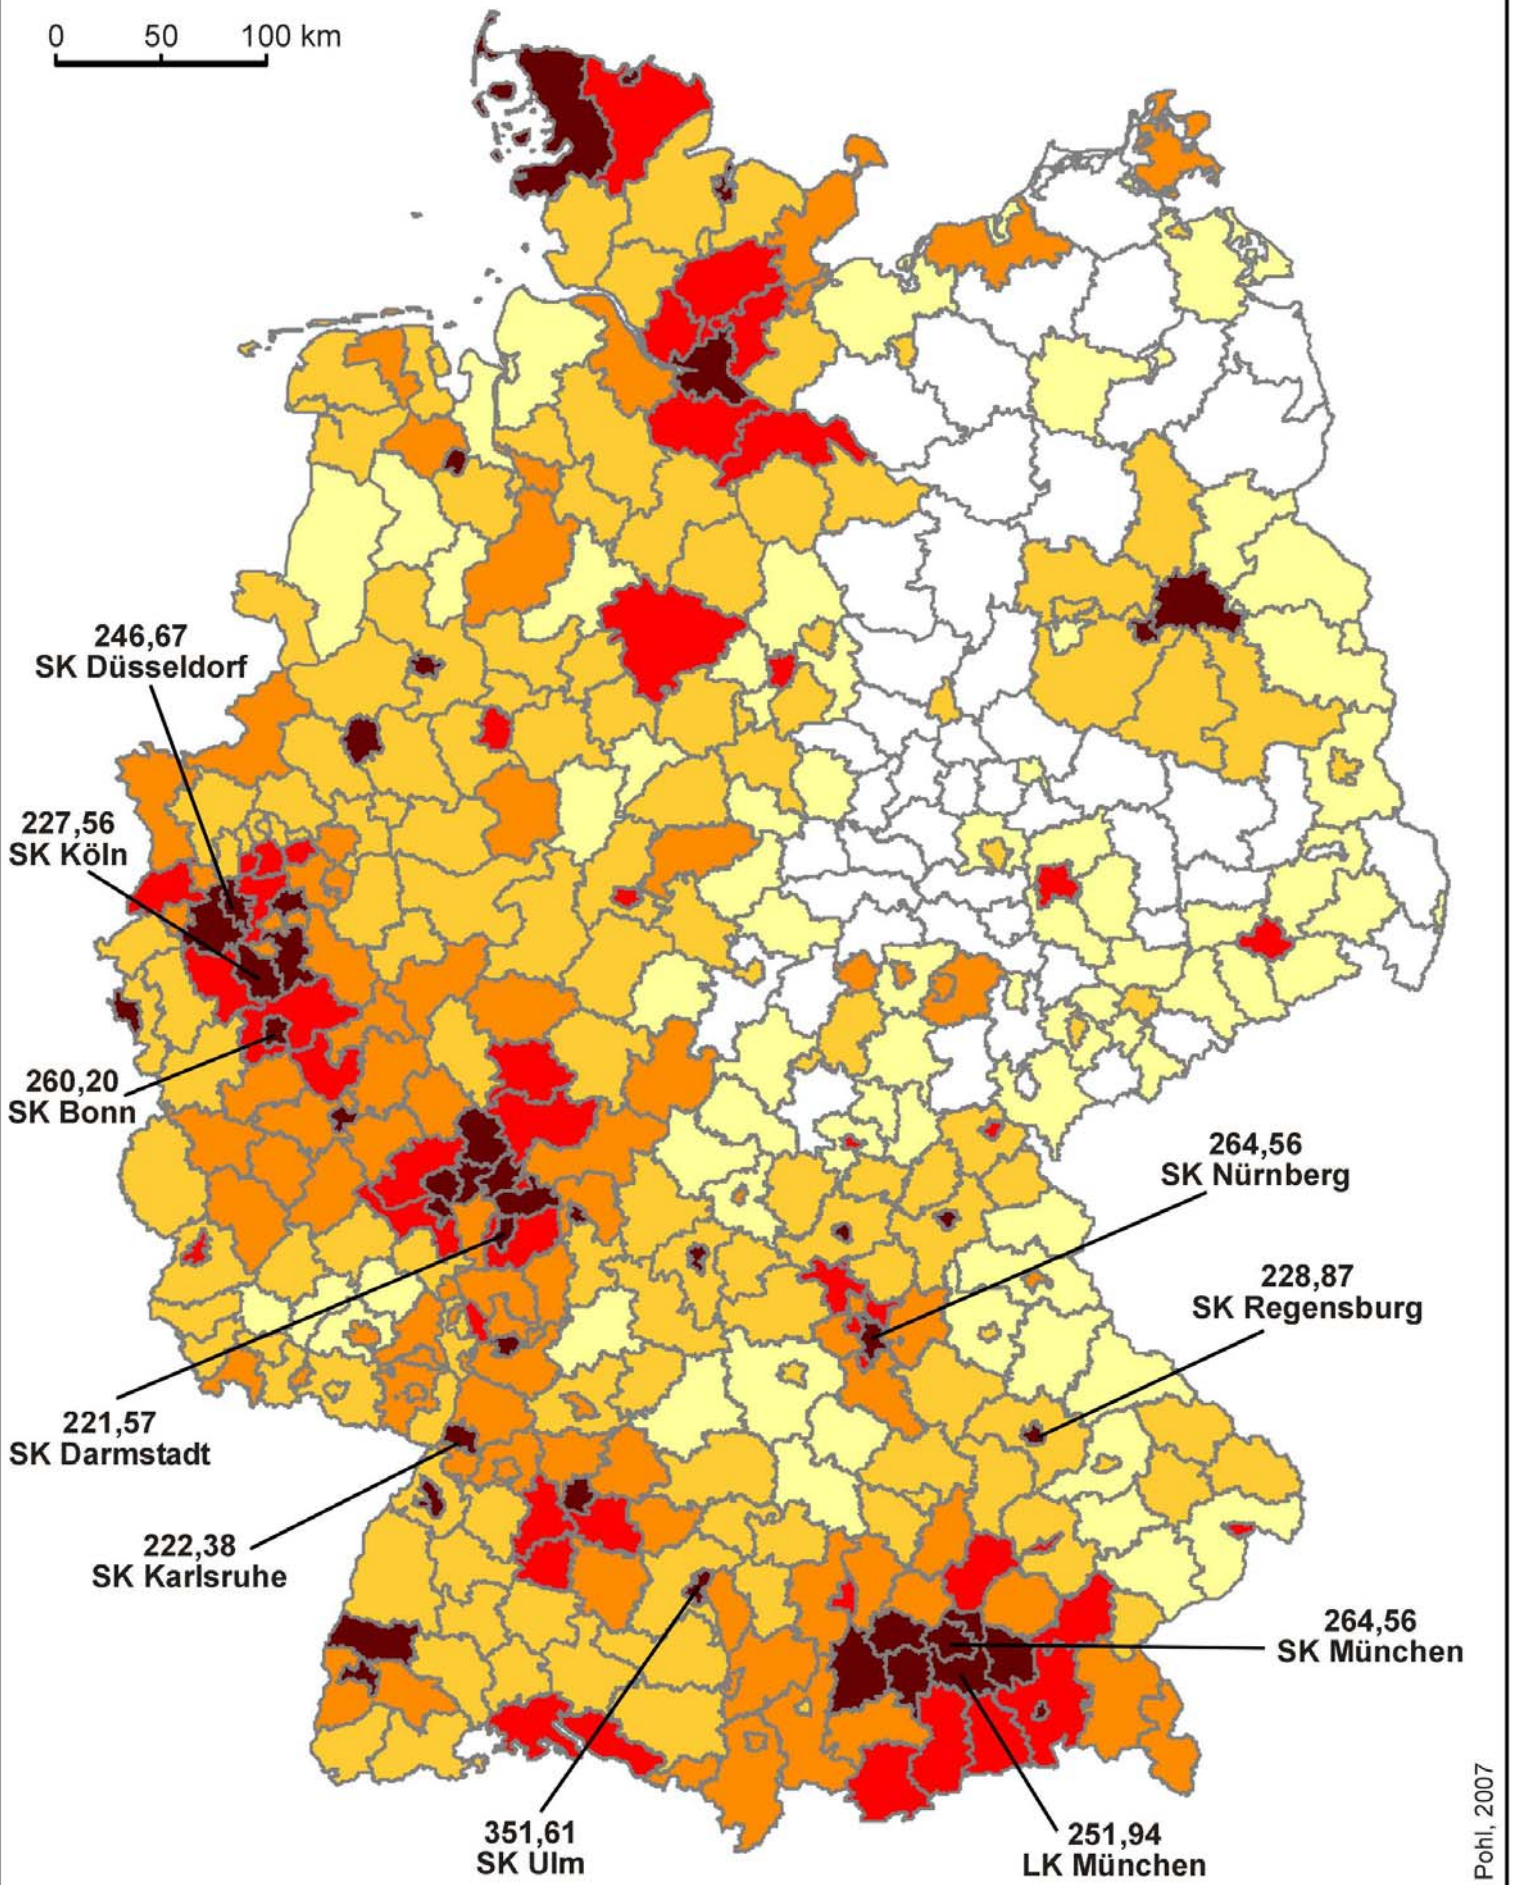

# Anzahl der .de-domains pro 1.000 Einwohner in 2006

0 50 100 km

## Anzahl der .de-domains pro 1.000 Einwohner in 2006

	0,00 - 50,00 (50)		100,01 - 125,00 (85)
	50,01 - 75,00 (76)		125,01 - 150,00 (47)
	75,01 - 100,00 (137)		> 150,00 (44)