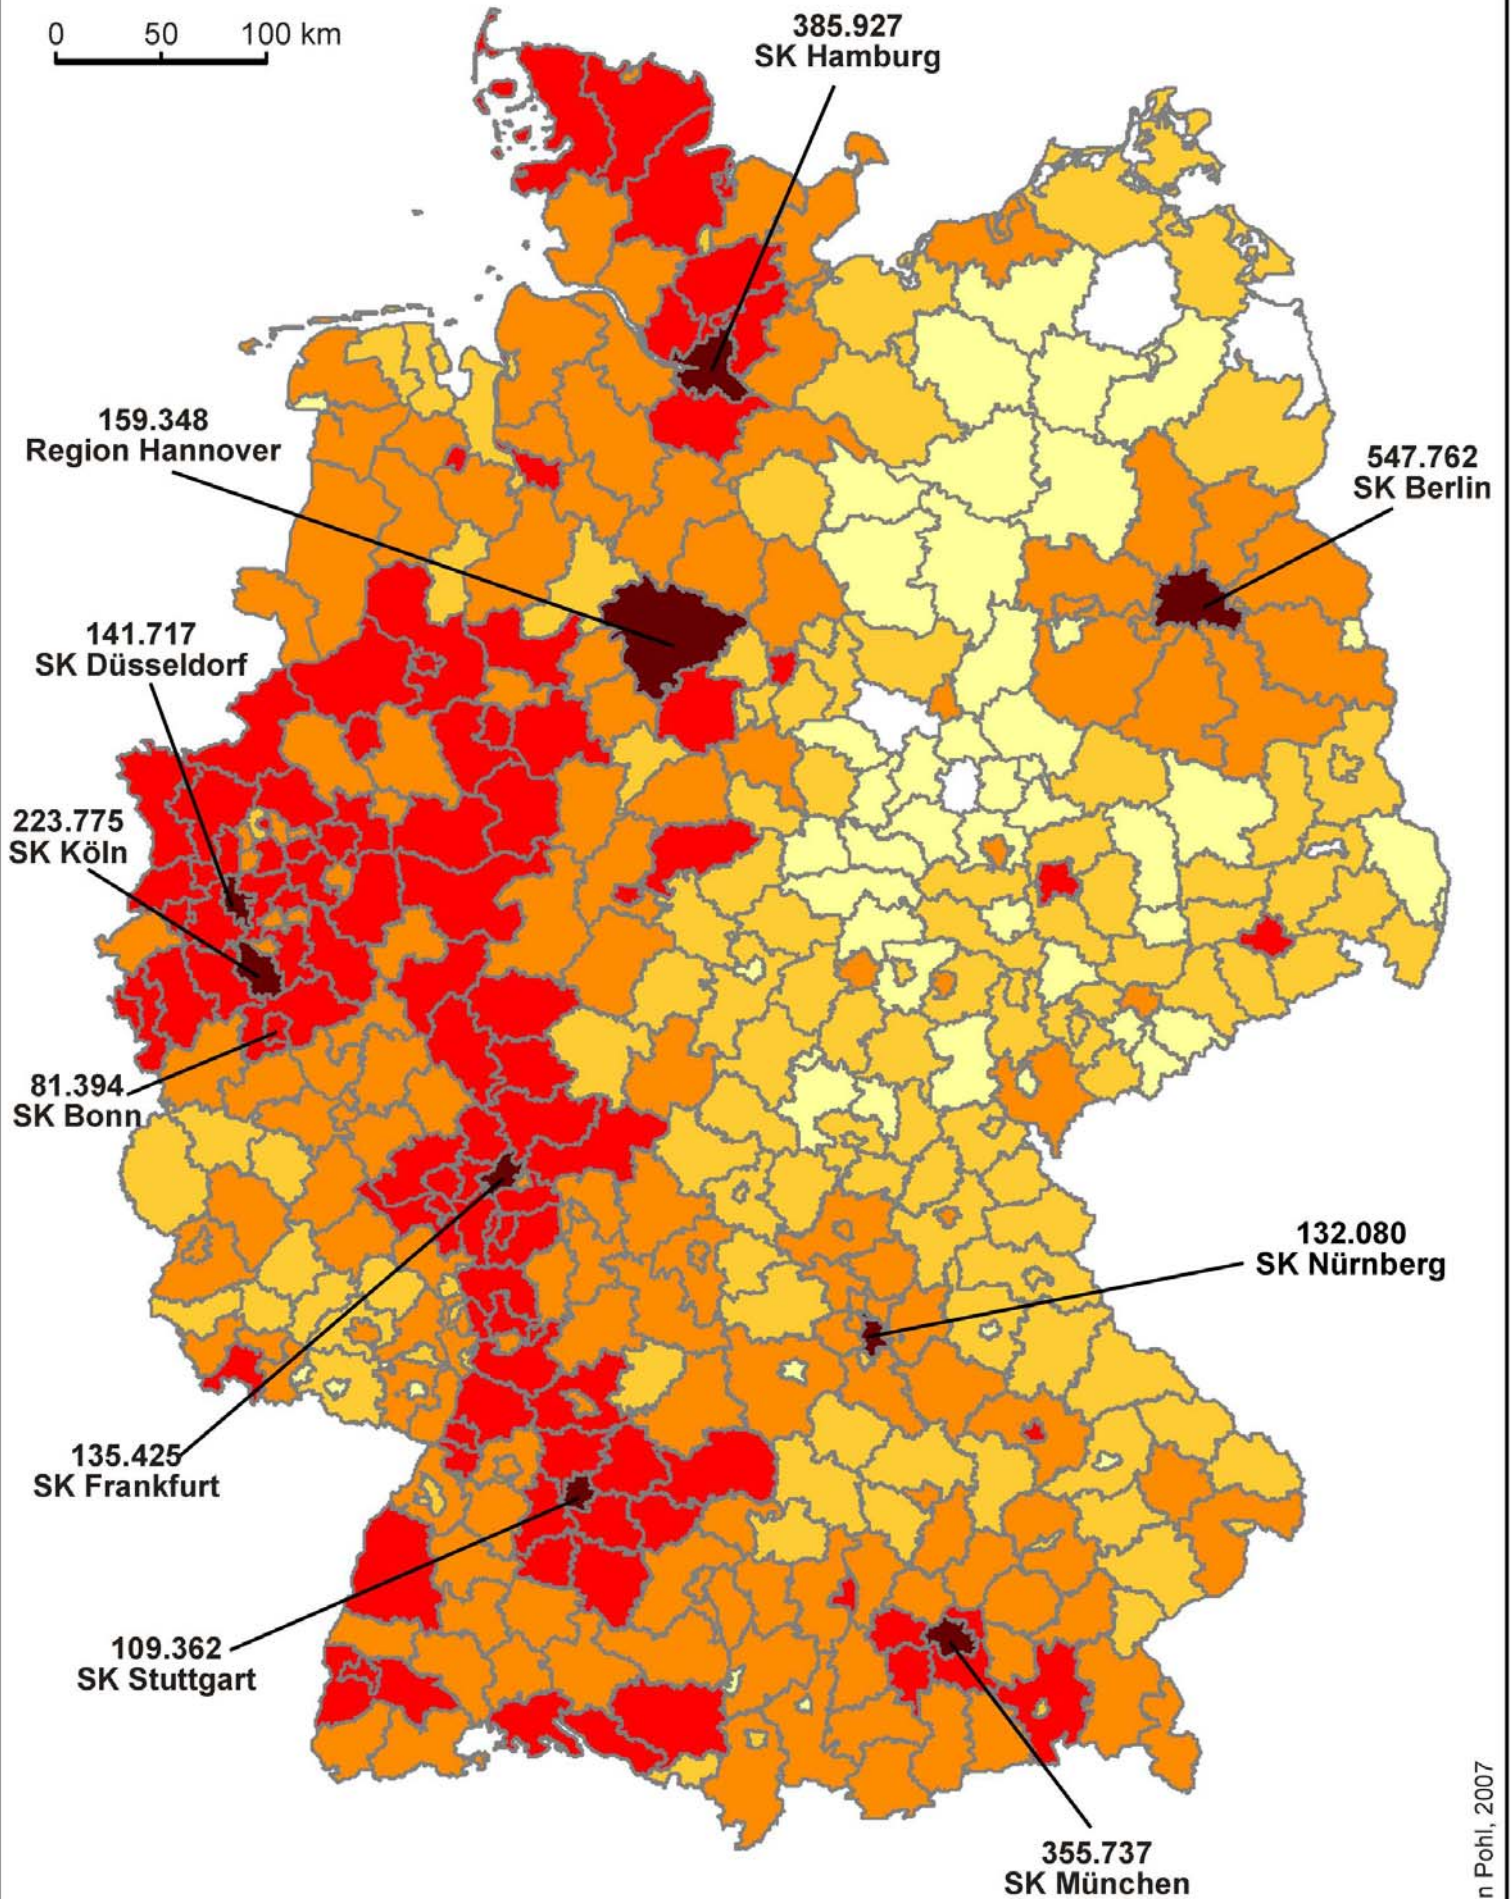

Absolute Anzahl der .de-domains in 2006

0 50 100 km

Absolute Anzahl der .de-domains in 2006

	0 - 2.500	(6)		10.001 - 25.000	(155)
	2.501 - 5.000	(54)		25.001 - 100.000	(95)
	5.001 - 10.000	(120)		> 100.000	(9)