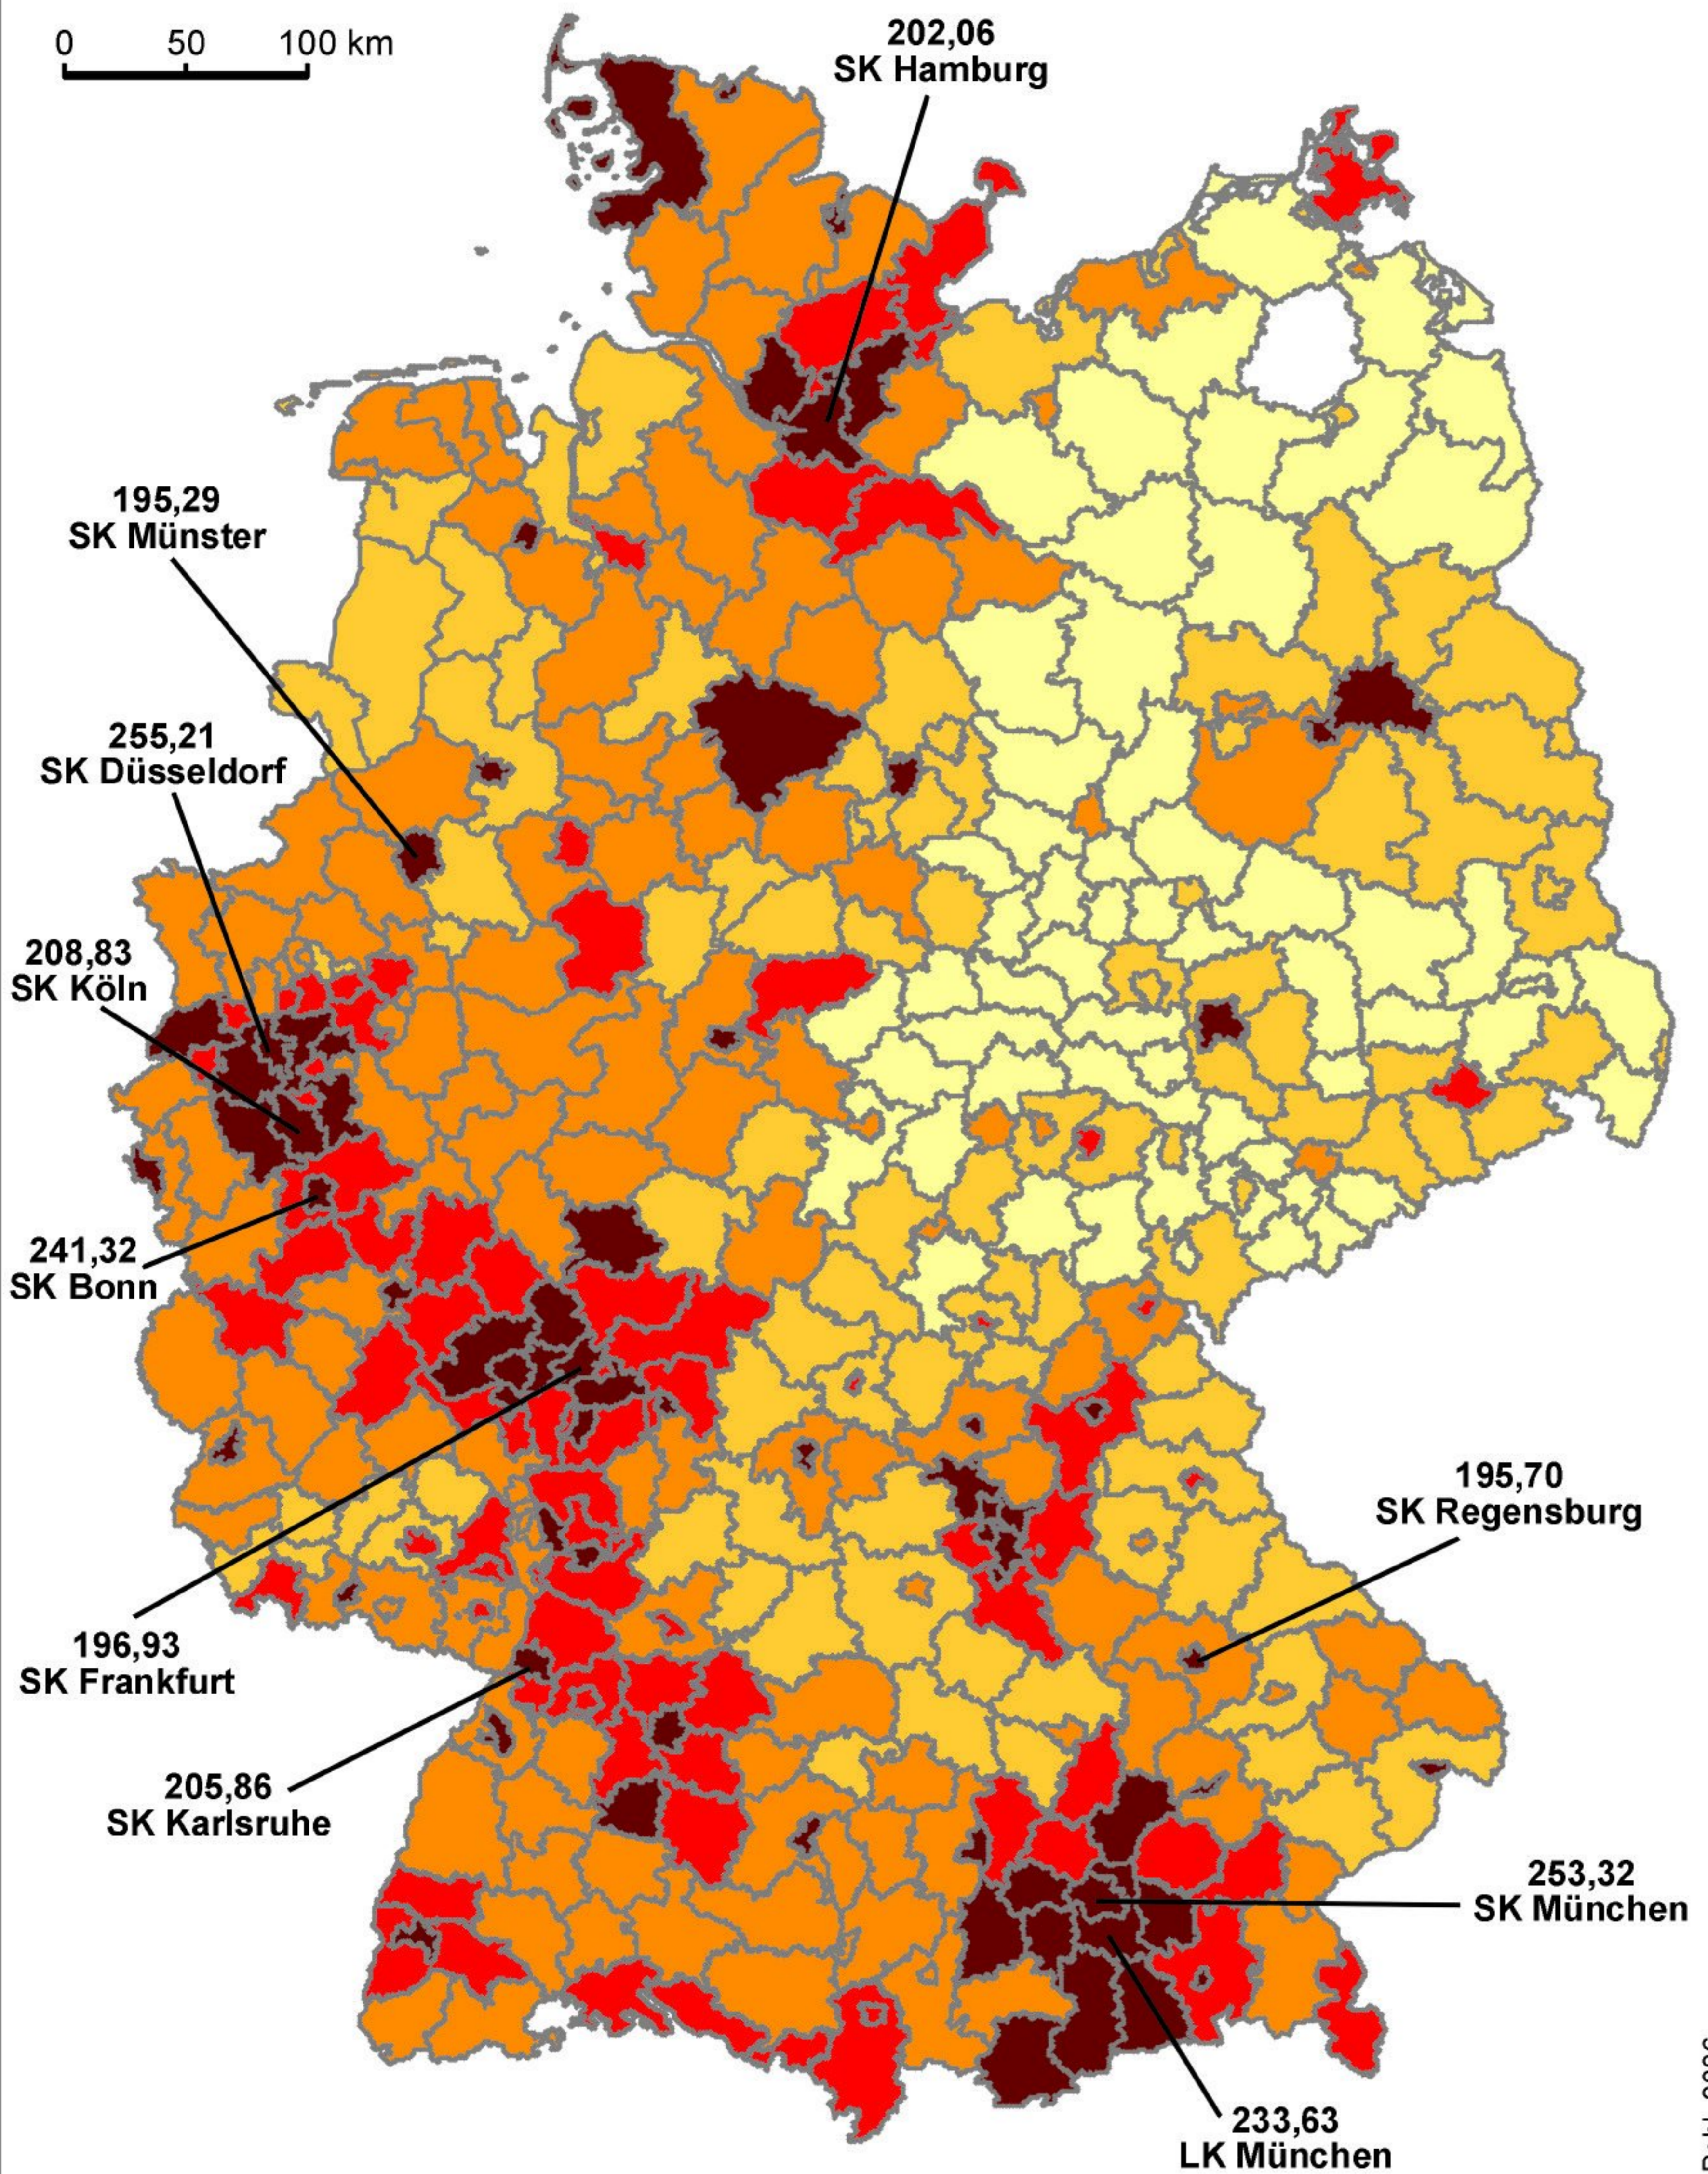

# Anzahl der .de-domains pro 1.000 Einwohner in 2005

0 50 100 km

## Anzahl der .de-domains pro 1.000 Einwohner in 2005

	0,00 - 25,00	(2)		75,01 - 100,00	(136)
	25,01 - 50,00	(58)		100,01 - 125,00	(75)
	50,01 - 75,00	(99)		> 125,00	(69)